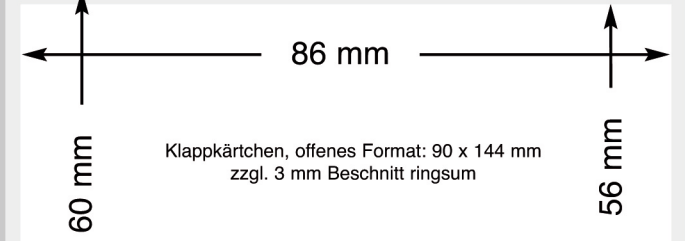

Pflanzenanleitung und Inverkehrbringer
 planting instructions and address of distributor
 mode d'emploi et le nom et l'adresse du distributeur

**Auf Graspapier
 KEIN Weißdruck
 möglich!**

Klappkärtchen, offenes Format: 90 x 144 mm
 zzgl. 3 mm Beschnitt ringsum

Bedruckbare Fläche
 3 mm Beschnitt ringsum